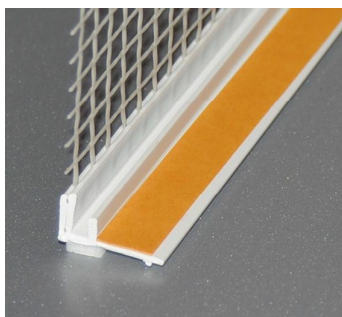

OBJ. KÓD: 311.B

NOVÁ APU LIŠTA 6mm so sieťkou

NOVINKA

OBJ. KÓD: 111500

VYSOKODIFÚZNA STREŠNÁ MEMBRÁNA

s integrovaným samolepiacim pásom na jednej strane, ktorá slúži na rýchle spojenie prekrývajúcich sa spojov.

NOVINKA

NOVINKA

Nová SAMOLEPIACA okapnička so sieťkou

...zaručuje jednoduchšiu a rýchlejšiu prácu...

OBJ. KÓD: 28102.S

↑ samolepiaci pás