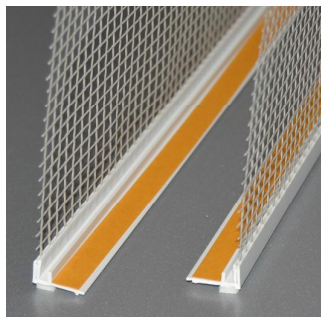

OBJ. KÓD: 311.B

NOVÁ APU LIŠTA 6mm so sieťkou

NOVINKA

OBJ. KÓD: 111500

VYSOKODIFÚZNA STREŠNÁ MEMBRÁNA

s integrovaným samolepiacim pásom na jednej strane, ktorá slúži na rýchle spojenie prekrývajúcich sa spojov.

NOVINKA

NOVINKA

Nová SAMOLEPIACA okapnička so sieťkou

...zaručuje jednoduchšiu a rýchlejšiu prácu...

OBJ. KÓD: 28102.S

↑ samolepiaci pás